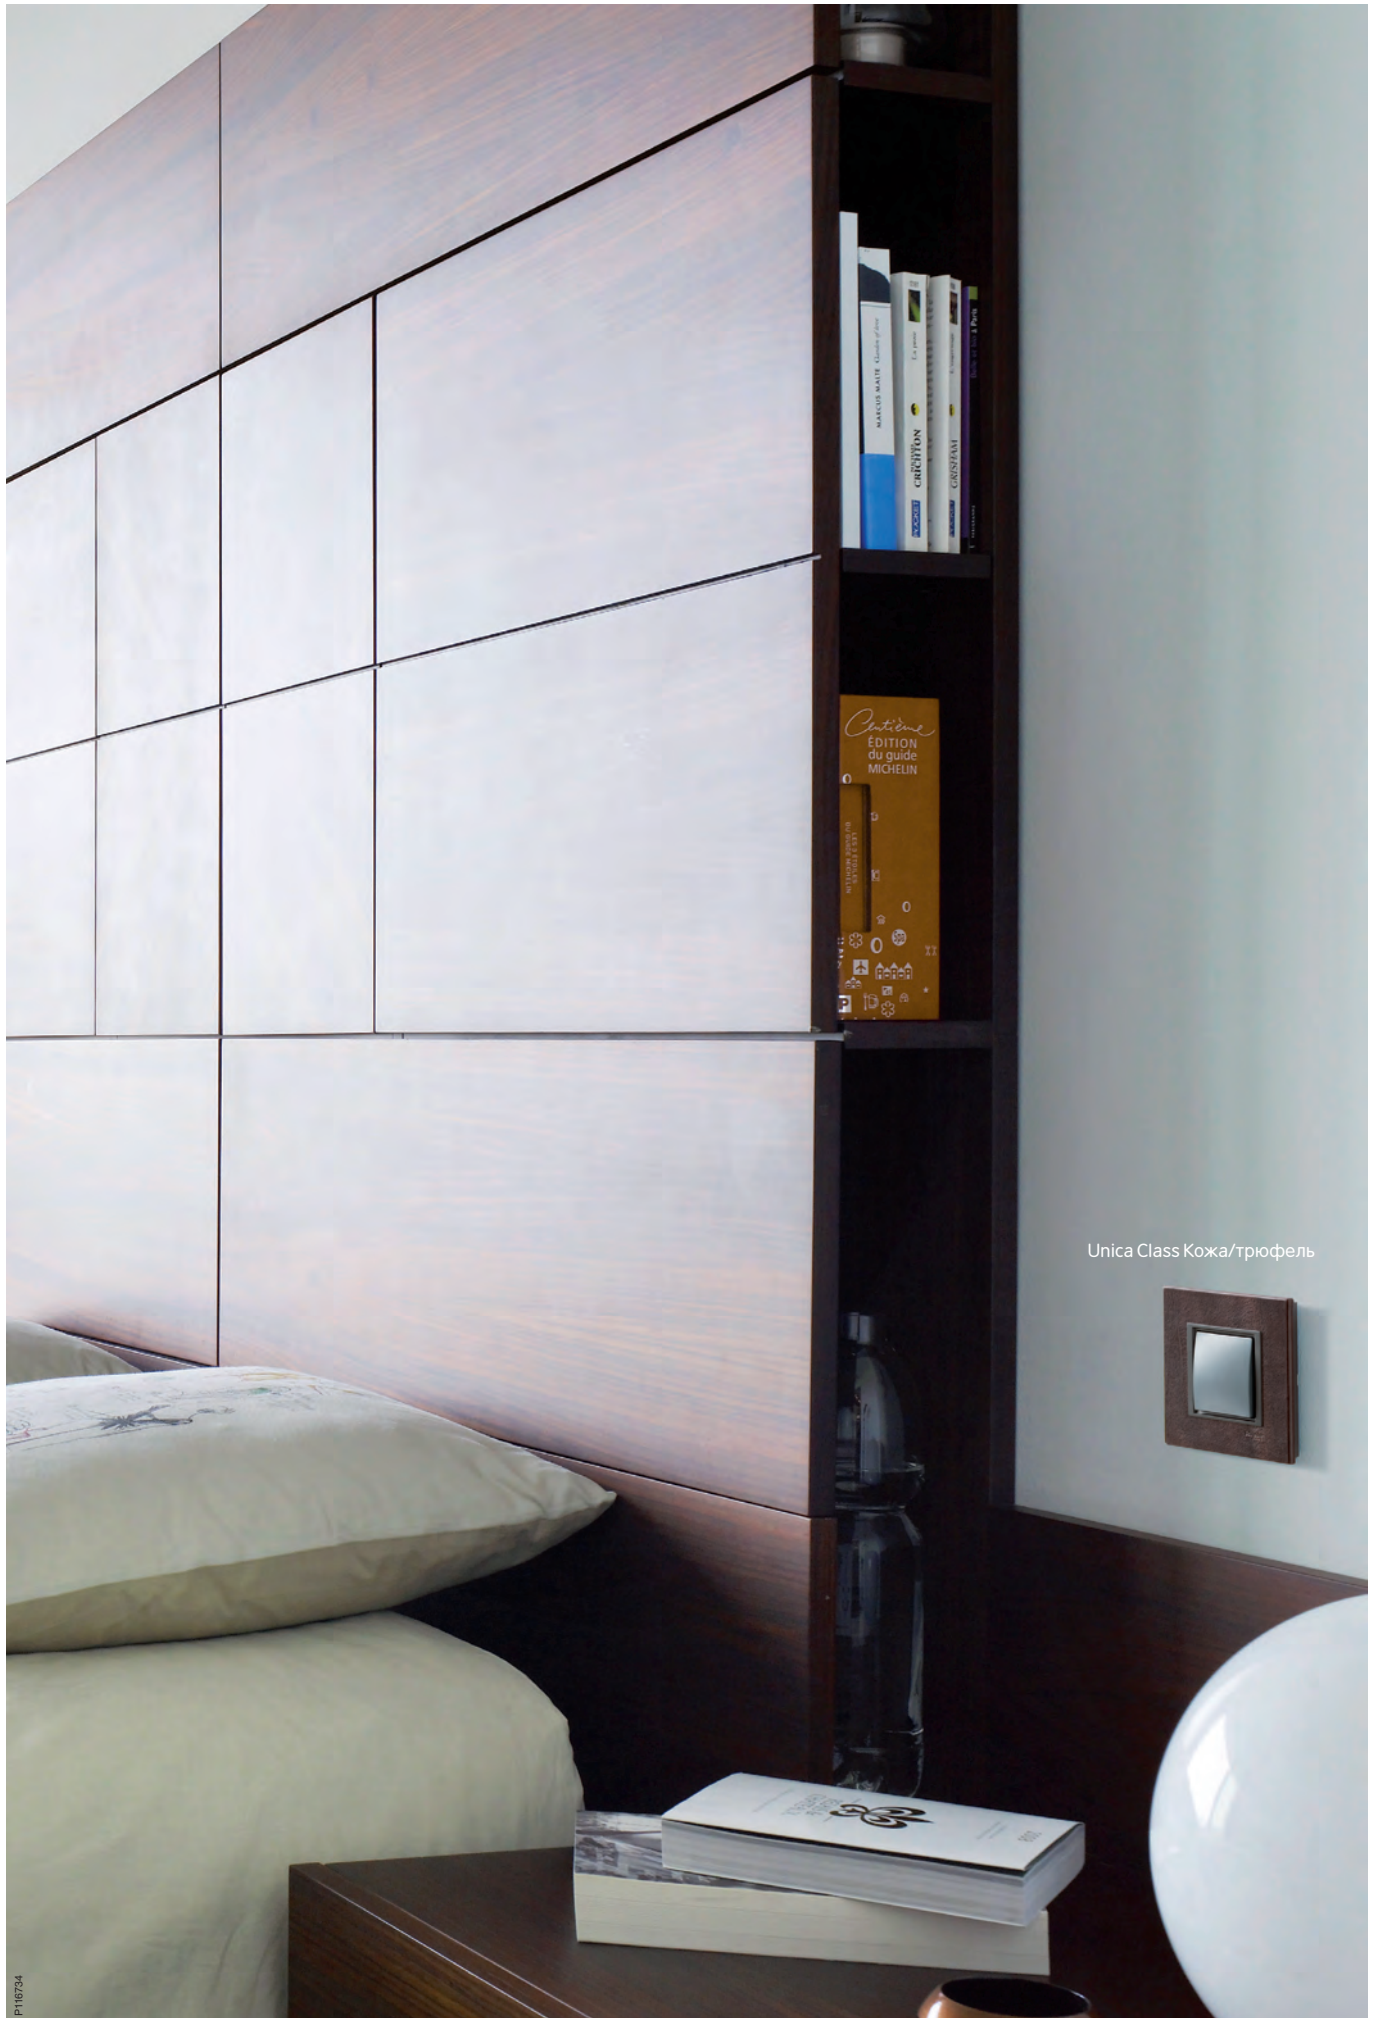

Unica Class Кожа/трифель